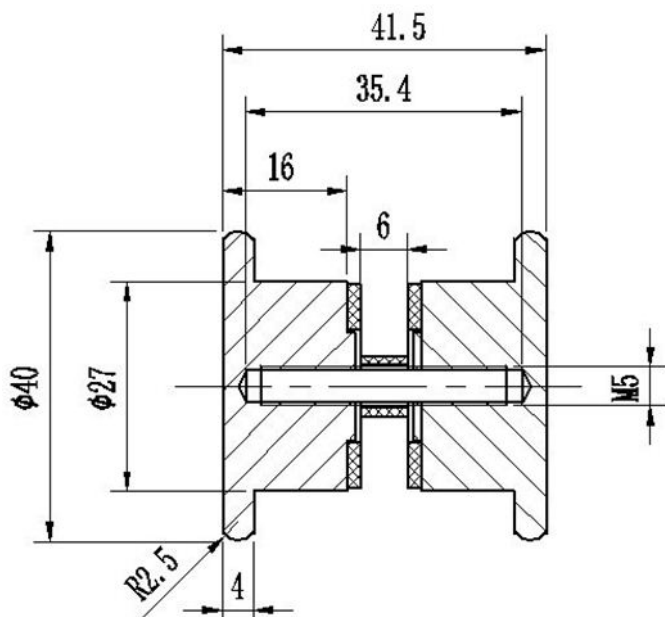

# PRODUCT SHEET

**Description:**

Brass Door Knob "Kiel",  $\varnothing 40\text{mm}$ , Black Finish, 6-12mm Glass, Drill Hole  $\varnothing 8\text{mm}$  - Recommended  $\varnothing 10\text{mm}$

**Item number:**

15.24.090-5

Units	Box	Carton	HS Code	Barcode
Pair	1	50	8302415000	 5704866502948

SISO A/S  
Mileparken 11  
DK-2740 Skovlunde  
Denmark  
VAT: DK 24786013

Phone +45 45 830 900  
[www.siso.dk](http://www.siso.dk)  
[siso@siso.dk](mailto:siso@siso.dk)